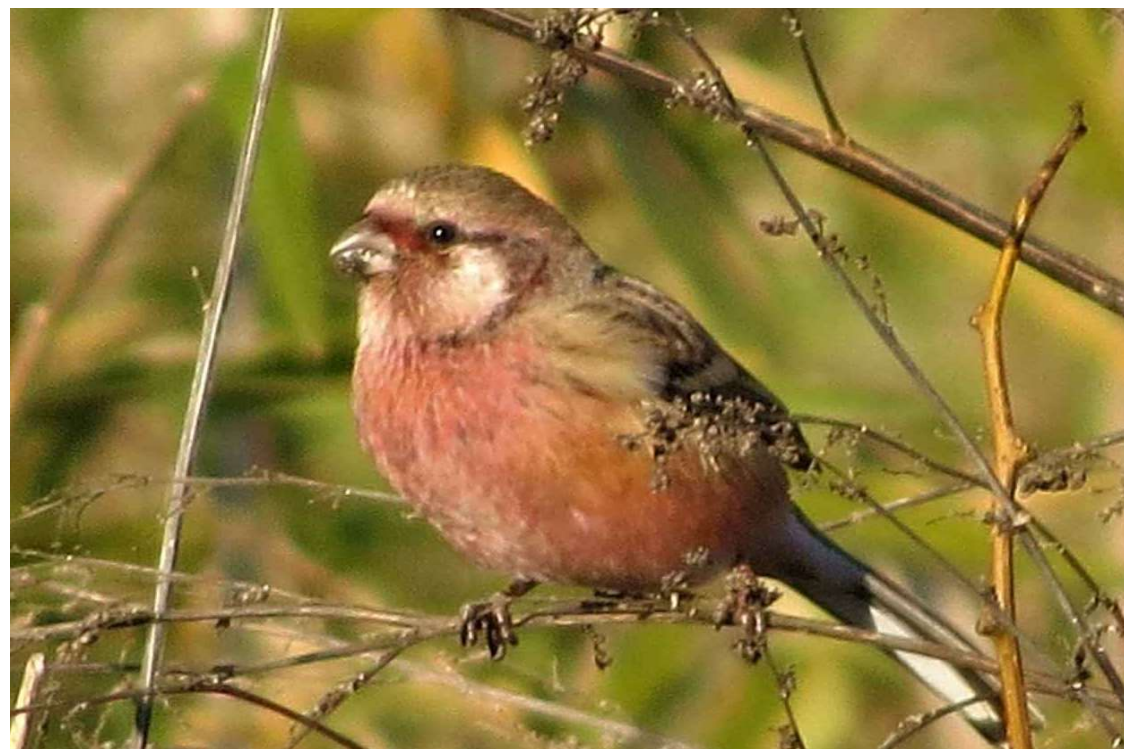

オスの頭は黒く、顔から腹は黄色で、下腹の脇には黒い斑点があります。

メスは頭が緑黄色です。

「チュイーン」とにぎやかに鳴き、針葉樹やマツヨイグサ等の種子を食べます。

2021年1月

日	月	火	水	木	金	土
					1	2
3	4	5	6	7	8	9
10	11	12	13	14	15	16
17	18	19	20	21	22	23
24	25	26	27	28	29	30
31						

2021年2月

日	月	火	水	木	金	土
	1	2	3	4	5	6
7	8	9	10	11	12	13
14	15	16	17	18	19	20
21	22	23	24	25	26	27
28						

ベニマシコ

大きさはスズメぐらいで「ピッポ」、「フィフィ」等と鳴きます。ベニマシコは漢字で紅猿子。正面から見ると猿の顔に見えるためです。

主に北海道や東北北部で繁殖し、冬は本州に渡って里山の低木の茂みや雑木林の林縁などにすんでいます。本州では、セイタカアワダチソウ等の種子を食べている姿がよく見られます。

エサは木の実や昆虫、ミミズ等の小動物です。

2021年4月

日	月	火	水	木	金	土
				1	2	3
4	5	6	7	8	9	10
11	12	13	14	15	16	17
18	19	20	21	22	23	24
25	26	27	28	29	30	

カワラヒワ

1年中見られる鳥で、田畑や河原、草原、雑木林等の開けた場所を好んで生活し、市街地でもよく見られます。大きさはスズメくらいで、全身濃いオリーブ色で、翼を広げると黄色の模様が目立ちます。太い嘴で草の種子やヒマワリの種等を食べます。