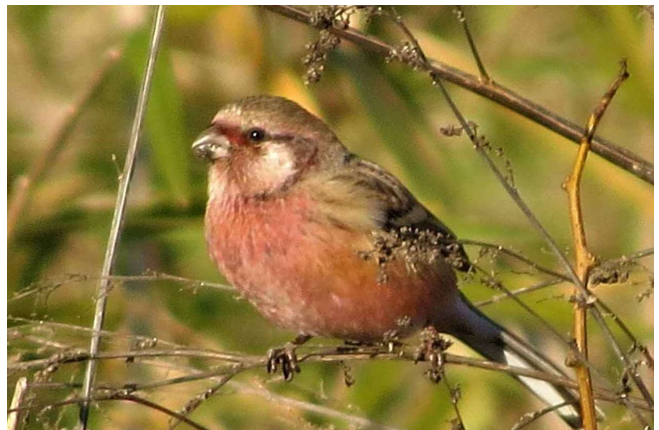

### マヒワ

冬鳥として大陸から渡って来て、群れで森林や雑木林で冬を過ごします。  
 オスの頭は黒く、顔から腹は黄色で、下腹の脇には黒い斑点があります。  
 メスは頭が緑黄色です。  
 「チューーン」とにぎやかに鳴き、針葉樹やマツヨイグサ等の種子を食べます。

### ベニマシコ

大きさはスズメぐらいで「ピッポ」、「フィフィ」等と鳴きます。ベニマシコは漢字で紅猿子。正面から見ると猿の顔に見えるためです。

主に北海道や東北北部で繁殖し、冬は本州に渡って里山の低木の茂みや雑木林の林縁などにすんでいます。本州では、セイタカアワダチソウ等の種子を食べている姿がよく見られます。

### ツグミ

冬鳥を代表する鳥で、シベリアから渡って来て日本各地で越冬します。

目の上の白い眉、胸の黒い斑点、翼の茶色が目立ちます。明るく見通しの良い場所を好み、地面を跳ねるように歩き、立ち止まって胸をそらせたポーズをとります。エサは木の実や昆虫、ミミズ等の小動物です。